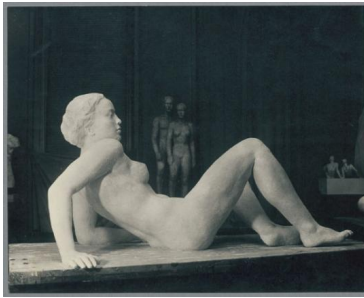

Liegende Frau II, 1939/41, Gips

Weitere Titel	Teil der Gruppe Liegende Frauen Entwurf für Richard Wagner-Hain, Leipzig
Sammlungsbereich	Fotografie
Künstler*in	Georg Kolbe
Datierung	1939/41 (Entwurf)
Material/Technik	Vintage, Silbergelatineabzug
Maße	16,4 x 20,4 cm (Fotomaß)
Inventarnummer	GK Fo-0517_004
Erwerbung	Nachlass Georg Kolbe
Werkverzeichnis-Nr.	W 41.004
Fotograf*in	Margrit Schwartzkopff
Rechte	Rechte vorbehalten - Freier Zugang

Text

Georg Kolbe, Liegende Frau II, 1939/41, Gips, ca. 145 x 290 cm