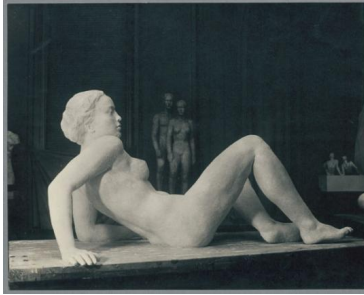

Liegende Frau II, 1939/41, Gips

Weitere Titel	Teil der Gruppe Liegende Frauen Entwurf für Richard Wagner-Hain, Leipzig
Sammlungsbereich	Fotografie
Künstler*in	Georg Kolbe
Datierung	1939/41 (Entwurf)
Material/Technik	Vintage, Silbergelatineabzug
Maße	16,4 x 20,4 cm (Fotomaß)
Inventarnummer	GKFo-0517_004
Erwerbung	Nachlass Georg Kolbe
Werkverzeichnis-Nr.	W 41.004
Fotograf*in	Margrit Schwartzkopff
Rechte	Rechte vorbehalten - Freier Zugang

Text

Georg Kolbe, Liegende Frau II, 1939/41, Gips, ca. 145 x 290 cm