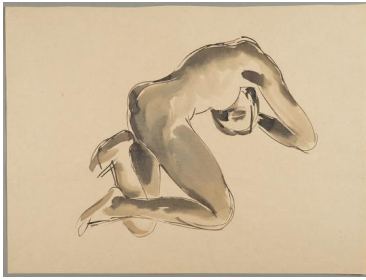

Liegende

Sammlungsbereich	Zeichnung
Künstler*in	Georg Kolbe
Datierung	1916 - 1920 (Entwurf)
Material/Technik	Feder und Pinsel, Tusche auf Papier
Maße	45,6 x 34 cm (Blattmaß)
Inventarnummer	Z298
Erwerbung	Nachlass Georg Kolbe
Fotograf*in	Markus Hilbich, Berlin
Rechte	Public Domain Mark 1.0