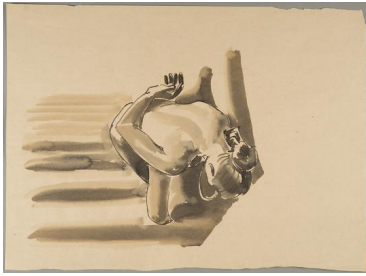

Liegende

Sammlungsbereich	Zeichnung
Künstler*in	Georg Kolbe
Datierung	1916 - 1920 (Entwurf)
Material/Technik	Feder und Pinsel, Tusche auf Papier
Maße	45,7 x 33,8 cm (Blattmaß)
Inventarnummer	Z295
Erwerbung	Nachlass Georg Kolbe
Fotograf*in	Markus Hilbich, Berlin
Rechte	Public Domain Mark 1.0