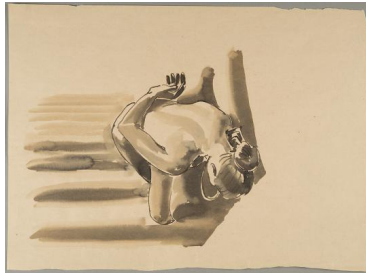

Liegende

Sammlungsbereich	Zeichnung
Künstler*in	Georg Kolbe
Datierung	1916 - 1920 (Entwurf)
Material/Technik	Feder und Pinsel, Tusche auf Papier
Maße	45,7 x 33,8 cm (Blattmaß)
Inventarnummer	Z295
Erwerbung	Nachlass Georg Kolbe
Fotograf*in	Markus Hilbich, Berlin
Rechte	Public Domain Mark 1.0