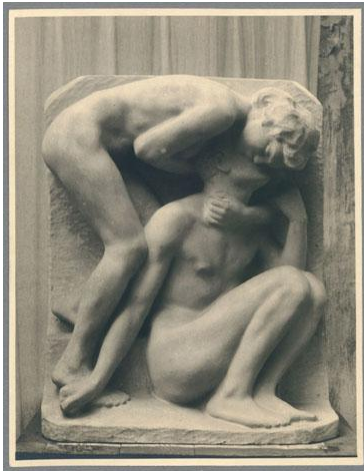

## Liebespaar

Sammlungsbereich	Fotografie
Künstler*in	Georg Kolbe
Datierung	1910 (Entwurf)
Material/Technik	Vintage, Silbergelatineabzug
Maße	16,2 x 12,5 cm (Fotomaß)
Inventarnummer	GKFo-0073_002
Erwerbung	Nachlass Georg Kolbe
Werkverzeichnis-Nr.	W 10.002
Fotograf*in	Ludwig Schnorr von Carolsfeld
Rechte	Public Domain Mark 1.0

Text

Georg Kolbe, Liebespaar, 1910, Kalkstein, 92,5 x 75 x 36 cm