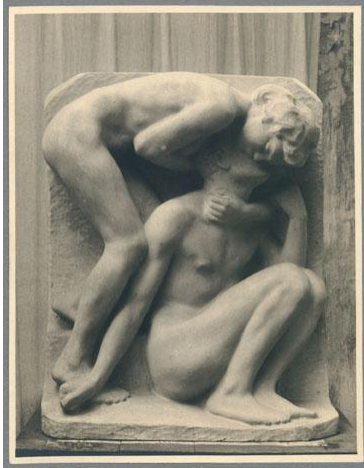

## Liebespaar

Sammlungsbereich	Fotografie
Künstler*in	Georg Kolbe
Datierung	1910 (Entwurf)
Material/Technik	Vintage, Silbergelatineabzug
Maße	16,2 x 12,5 cm (Fotomaß)
Inventarnummer	GKFo-0073_002
Erwerbung	Nachlass Georg Kolbe
Werkverzeichnis-Nr.	W 10.002
Fotograf*in	Ludwig Schnorr von Carolsfeld
Rechte	Public Domain Mark 1.0

Text

Georg Kolbe, Liebespaar, 1910, Kalkstein, 92,5 x 75 x 36 cm