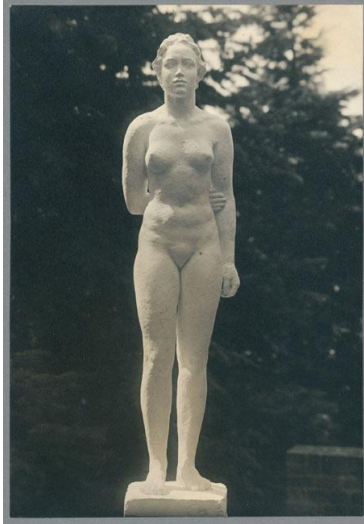

Lauschende, 1942, Gips

Sammlungsbereich	Fotografie
Künstler*in	Georg Kolbe
Datierung	1942 (Entwurf)
Material/Technik	Vintage, Silbergelatineabzug
Maße	22,5 x 15,5 cm (Fotomaß)
Inventarnummer	GKFo-0516_005
Erwerbung	Nachlass Georg Kolbe
Werkverzeichnis-Nr.	W 42.003
Fotograf*in	Unbekannte*r Künstler*in
Rechte	Rechte vorbehalten - Freier Zugang

Text

Georg Kolbe, Lauschende, 1942 Gips, 132 cm