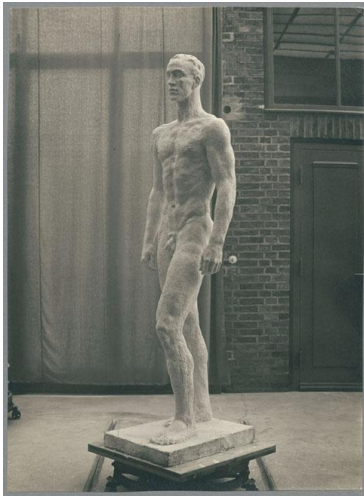

Laufender Mann, 1937, Gips

Weitere Titel	Laufender Gehender
Sammlungsbereich	Fotografie
Künstler*in	Georg Kolbe
Datierung	1937 (Entwurf)
Material/Technik	Vintage, Silbergelatineabzug
Maße	22,7 x 16,6 cm (Fotomaß)
Inventarnummer	GKFo-0479_008
Erwerbung	Nachlass Georg Kolbe
Werkverzeichnis-Nr.	W 37.008
Fotograf*in	Margrit Schwartzkopff
Rechte	Rechte vorbehalten - Freier Zugang

Text

Georg Kolbe, Laufender Mann, 1937, Gips, ca. 230 cm