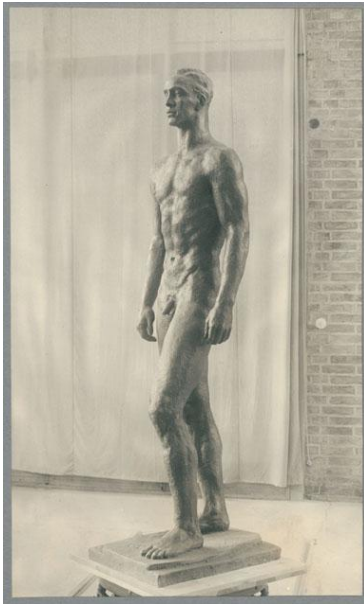

Laufender Mann, 1937, Bronze

Weitere Titel	Laufender Gehender
Sammlungsbereich	Fotografie
Künstler*in	Georg Kolbe
Datierung	1937 (Entwurf)
Material/Technik	Vintage, Silbergelatineabzug
Maße	21,9 x 13 cm (Fotomaß)
Inventarnummer	GKFo-0479_001
Erwerbung	Nachlass Georg Kolbe
Werkverzeichnis-Nr.	W 37.008
Fotograf*in	Margrit Schwartzkopff
Rechte	Rechte vorbehalten - Freier Zugang

Text

Georg Kolbe, Laufender Mann, 1937, Bronze, 230 cm