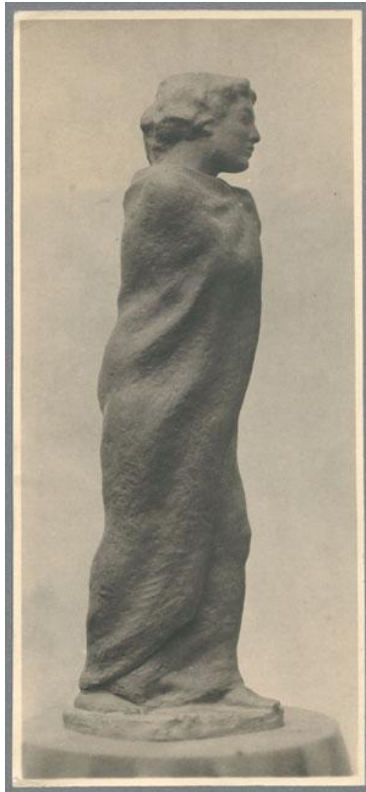

## Laufende mit Gewand

Weitere Titel	Mädchen mit Mantel Gewandfigur
Sammlungsbereich	Fotografie
Künstler*in	Georg Kolbe
Datierung	1908/09 (Entwurf)
Material/Technik	Vintage, Silbergelatineabzug
Maße	22,3 x 10 cm (Fotomaß)
Inventarnummer	GKFo-0059_002
Erwerbung	Nachlass Georg Kolbe
Werkverzeichnis-Nr.	W 08.011
Fotograf*in	Ludwig Schnorr von Carolsfeld
Rechte	Public Domain Mark 1.0

Text

Georg Kolbe, Laufende mit Gewand, 1908/09, Terrakotta, 79 cm