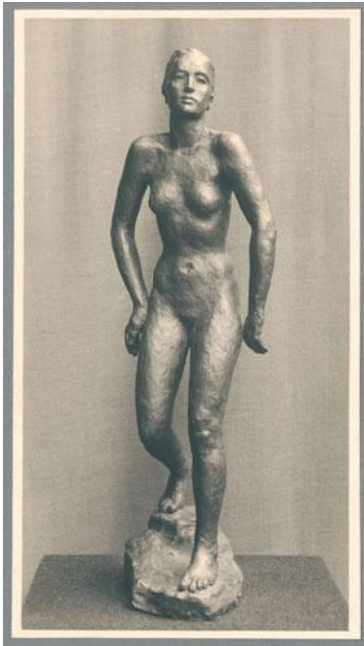

Laufende I, 1928, Bronze

Sammlungsbereich	Fotografie
Künstler*in	Georg Kolbe
Datierung	1928 (Entwurf)
Material/Technik	Vintage, Silbergelatineabzug
Maße	17,2 x 9,5 cm (Fotomaß)
Inventarnummer	GKFo-0373_002
Erwerbung	Nachlass Georg Kolbe
Werkverzeichnis-Nr.	W 28.023
Fotograf*in	Unbekannte*r Künstler*in
Rechte	Rechte vorbehalten - Freier Zugang

Text

Georg Kolbe, Laufende I, 1928, Bronze, 80 cm