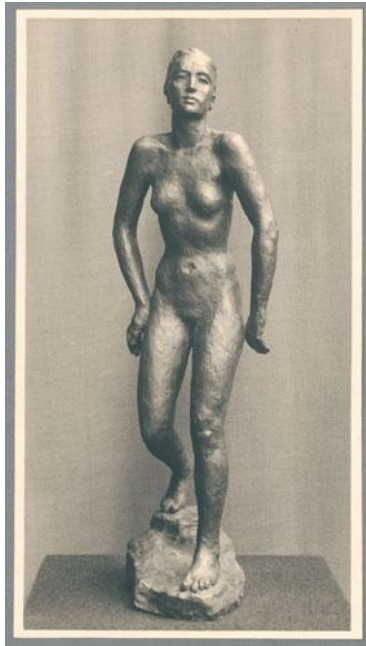

Laufende I, 1928, Bronze

Sammlungsbereich	Fotografie
Künstler*in	Georg Kolbe
Datierung	1928 (Entwurf)
Material/Technik	Vintage, Silbergelatineabzug
Maße	17,2 x 9,5 cm (Fotomaß)
Inventarnummer	GKFo-0373_002
Erwerbung	Nachlass Georg Kolbe
Werkverzeichnis-Nr.	W 28.023
Fotograf*in	Unbekannte*r Künstler*in
Rechte	Rechte vorbehalten - Freier Zugang

Text

Georg Kolbe, Laufende I, 1928, Bronze, 80 cm