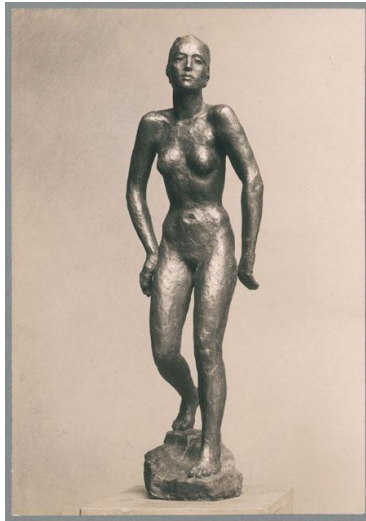

Laufende I, 1928, Bronze

Sammlungsbereich	Fotografie
Künstler*in	Georg Kolbe
Datierung	1928 (Entwurf)
Material/Technik	Vintage, Silbergelatineabzug
Maße	22 x 15,3 cm (Fotomaß)
Inventarnummer	GKFo-0373_001
Erwerbung	Nachlass Georg Kolbe
Werkverzeichnis-Nr.	W 28.023
Fotograf*in	Franz Linkhorst
Rechte	Rechte vorbehalten - Freier Zugang

Text

Georg Kolbe, Laufende I, 1928, Bronze, 80 cm