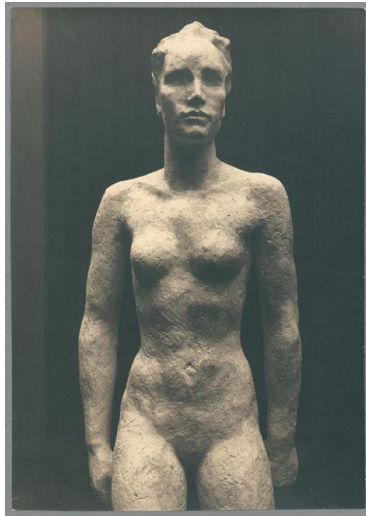

Laufende, Detail, 1929, Gips

Weitere Titel	Große Laufende
Sammlungsbereich	Fotografie
Künstler*in	Georg Kolbe
Datierung	1929 (Entwurf)
Material/Technik	Vintage, Silbergelatineabzug
Maße	22,7 x 16 cm (Fotomaß)
Inventarnummer	GKFo-0382_004
Erwerbung	Nachlass Georg Kolbe
Werkverzeichnis-Nr.	W 29.004
Fotograf*in	Unbekannte*r Künstler*in
Rechte	Rechte vorbehalten - Freier Zugang

Text

Georg Kolbe, Laufende, Detail, 1929, Gips, 200 cm