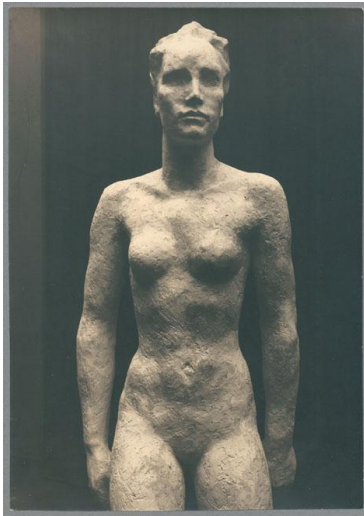

Laufende, Detail, 1929, Gips

Weitere Titel	Große Laufende
Sammlungsbereich	Fotografie
Künstler*in	Georg Kolbe
Datierung	1929 (Entwurf)
Material/Technik	Vintage, Silbergelatineabzug
Maße	22,7 x 16 cm (Fotomaß)
Inventarnummer	GKFo-0382_004
Erwerbung	Nachlass Georg Kolbe
Werkverzeichnis-Nr.	W 29.004
Fotograf*in	Unbekannte*r Künstler*in
Rechte	Rechte vorbehalten - Freier Zugang

Text

Georg Kolbe, Laufende, Detail, 1929, Gips, 200 cm