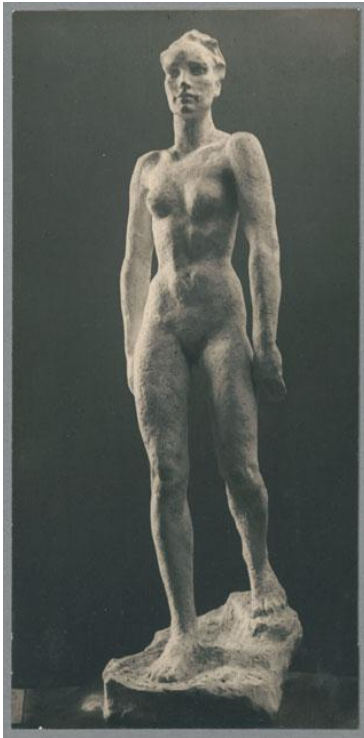

## Laufende, 1929, Gips

Weitere Titel	Große Laufende
Sammlungsbereich	Fotografie
Künstler*in	Georg Kolbe
Datierung	1929 (Entwurf)
Material/Technik	Vintage, Silbergelatineabzug
Maße	22,3 x 10,7 cm (Fotomaß)
Inventarnummer	GKFo-0382_001
Erwerbung	Nachlass Georg Kolbe
Werkverzeichnis-Nr.	W 29.004
Fotograf*in	Unbekannte*r Künstler*in
Rechte	Rechte vorbehalten - Freier Zugang

Text

Georg Kolbe, Laufende, 1929, Gips, 200 cm