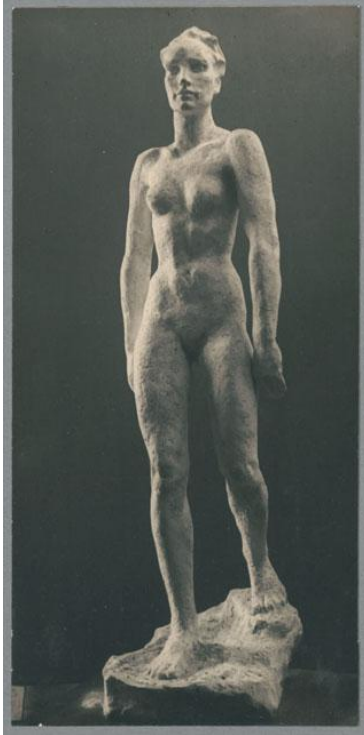

Laufende, 1929, Gips

Weitere Titel	Große Laufende
Sammlungsbereich	Fotografie
Künstler*in	Georg Kolbe
Datierung	1929 (Entwurf)
Material/Technik	Vintage, Silbergelatineabzug
Maße	22,3 x 10,7 cm (Fotomaß)
Inventarnummer	GKFo-0382_001
Erwerbung	Nachlass Georg Kolbe
Werkverzeichnis-Nr.	W 29.004
Fotograf*in	Unbekannte*r Künstler*in
Rechte	Rechte vorbehalten - Freier Zugang

Text

Georg Kolbe, Laufende, 1929, Gips, 200 cm