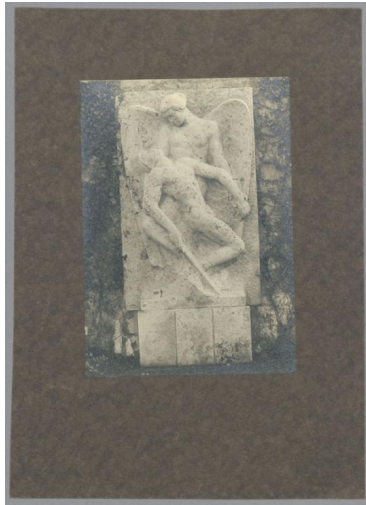

## Kriegerdenkmal Therapia, 1917/18, Stein

Weitere Titel	Kriegerdenkmal Tarabya
Samlungsbereich	Fotografie
Künstler*in	Georg Kolbe
Datierung	1917/18 (Entwurf)
Material/Technik	Vintage, Silbergelatineabzug, montiert auf Karton
Maße	16,8 x 11,9 cm (Fotomaß)
Inventarnummer	GKFo-0173_003
Erwerbung	Nachlass Georg Kolbe
Werkverzeichnis-Nr.	W 17.020
Fotograf*in	Unbekannte*r Künstler*in
Rechte	Rechte vorbehalten - Freier Zugang

Text

Georg Kolbe, Kriegerdenkmal Therapia, 1917/18, Stein, 258 x 158 cm