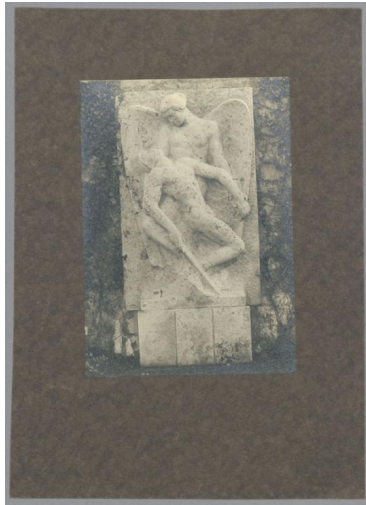

Kriegerdenkmal Therapia, 1917/18, Stein

Weitere Titel	Kriegerdenkmal Tarabya
Samlungsbereich	Fotografie
Künstler*in	Georg Kolbe
Datierung	1917/18 (Entwurf)
Material/Technik	Vintage, Silbergelatineabzug, montiert auf Karton
Maße	16,8 x 11,9 cm (Fotomaß)
Inventarnummer	GKFo-0173_003
Erwerbung	Nachlass Georg Kolbe
Werkverzeichnis-Nr.	W 17.020
Fotograf*in	Unbekannte*r Künstler*in
Rechte	Rechte vorbehalten - Freier Zugang

Text

Georg Kolbe, Kriegerdenkmal Therapia, 1917/18, Stein, 258 x 158 cm