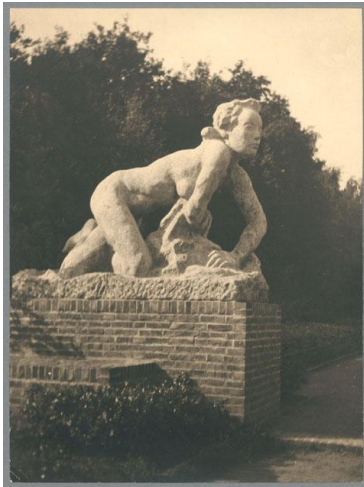

## Kriechende I, 1926/27, Kalkstein

Weitere Titel	Große Kriechende I
Sammlungsbereich	Fotografie
Künstler*in	Georg Kolbe
Datierung	1926/27 (Entwurf)
Material/Technik	Vintage, Silbergelatineabzug
Maße	21,9 x 16,2 cm (Fotomaß)
Inventarnummer	GKFo-0330_005
Erwerbung	Nachlass Georg Kolbe
Fotograf*in	Unbekannte*r Künstler*in
Rechte	Rechte vorbehalten - Freier Zugang

Text

Georg Kolbe, Kriechende I, 1926/27, Kalkstein, ca. 170 x 240 x 90 cm, Hamburg, Stadtpark