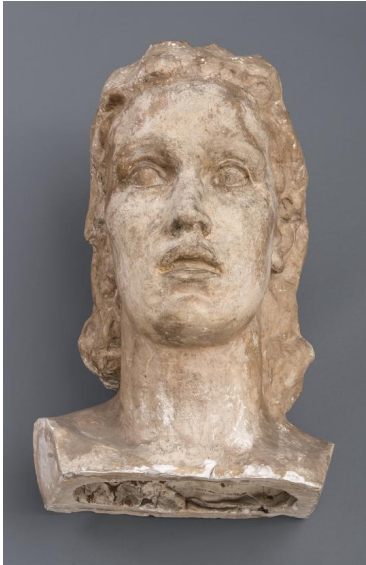

Kopf Rufender Genius vom Beethoven-Denkmal

Sammlungsbereich	Gipse
Künstler*in	Georg Kolbe
Datierung	1947 (Entwurf)
Material/Technik	Gips
Maße	74 cm (Höhe)
Inventarnummer	Gi250
Erwerbung	Nachlass Georg Kolbe
Werkverzeichnis-Nr.	W 47.005
Fotograf*in	Markus Hilbich, Berlin
Rechte	Public Domain Mark 1.0