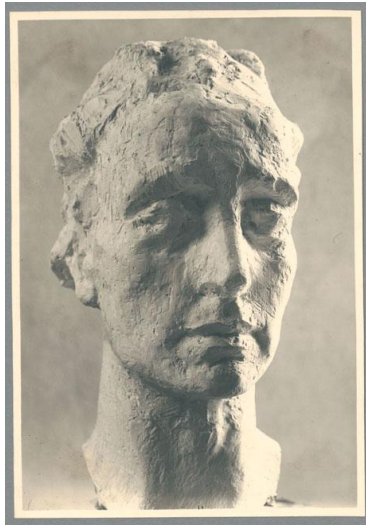

Kopf Gabriel, 1928, Gips

Weitere Titel	Gabriel
Sammlungsbereich	Fotografie
Künstler*in	Georg Kolbe
Datierung	1928 (Entwurf)
Material/Technik	Vintage, Silbergelatineabzug
Maße	22,5 x 15,6 cm (Fotomaß)
Inventarnummer	GK Fo-0363_001
Erwerbung	Nachlass Georg Kolbe
Werkverzeichnis-Nr.	W 28.018
Fotograf*in	Unbekannte*r Künstler*in
Rechte	Rechte vorbehalten - Freier Zugang

Text

Georg Kolbe, Kopf Gabriel, 1928, Gips, ca. 36 cm