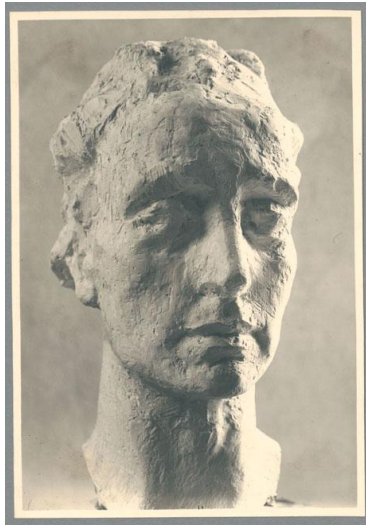

Kopf Gabriel, 1928, Gips

Weitere Titel	Gabriel
Sammlungsbereich	Fotografie
Künstler*in	Georg Kolbe
Datierung	1928 (Entwurf)
Material/Technik	Vintage, Silbergelatineabzug
Maße	22,5 x 15,6 cm (Fotomaß)
Inventarnummer	GKFo-0363_001
Erwerbung	Nachlass Georg Kolbe
Werkverzeichnis-Nr.	W 28.018
Fotograf*in	Unbekannte*r Künstler*in
Rechte	Rechte vorbehalten - Freier Zugang

Text

Georg Kolbe, Kopf Gabriel, 1928, Gips, ca. 36 cm