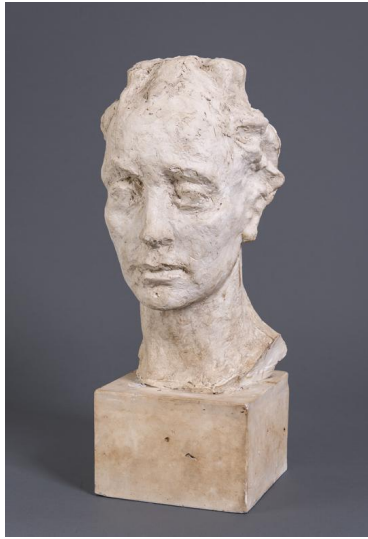

Kopf Gabriel

| | |
|---------------------|------------------------|
| Sammlungsbereich | Gipse |
| Künstler*in | Georg Kolbe |
| Datierung | 1928 (Entwurf) |
| Material/Technik | Gips |
| Maße | 49 cm (Höhe) |
| Inventarnummer | Gi348 |
| Erwerbung | Nachlass Georg Kolbe |
| Werkverzeichnis-Nr. | W 28.018 |
| Fotograf*in | Markus Hilbich, Berlin |
| Rechte | Public Domain Mark 1.0 |