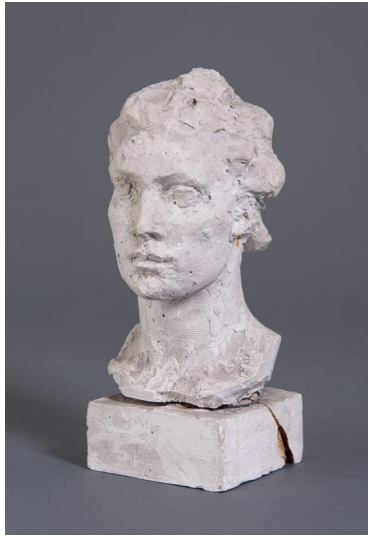

Kopf für den Entwurf Frauenstatue

Sammlungsbereich	Gipse
Künstler*in	Georg Kolbe
Datierung	1938 (Entwurf)
Material/Technik	Gips
Maße	18,1 cm (Höhe)
Inventarnummer	Gi345
Erwerbung	Nachlass Georg Kolbe
Fotograf*in	Markus Hilbich, Berlin
Rechte	Public Domain Mark 1.0