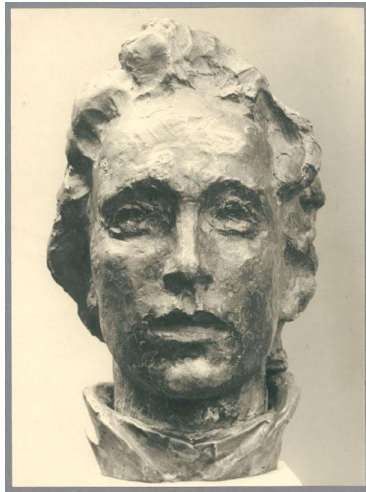

Kopf Frauenstatue, 1929, Zink

Weitere Titel	Kopf Entwurf Frauenstatue Köpfchen Frauenkopf
Sammlungsbereich	Fotografie
Künstler*in	Georg Kolbe
Datierung	1929 (Entwurf)
Material/Technik	Vintage, Silbergelatineabzug
Maße	22,6 x 16,6 cm (Fotomaß)
Inventarnummer	GKFo-0381_001
Erwerbung	Nachlass Georg Kolbe
Werkverzeichnis-Nr.	W 29.002
Fotograf*in	Unbekannte*r Künstler*in
Rechte	Rechte vorbehalten - Freier Zugang

Text

Georg Kolbe, Kopf Frauenstatue, 1929, Zink, 25,5 cm