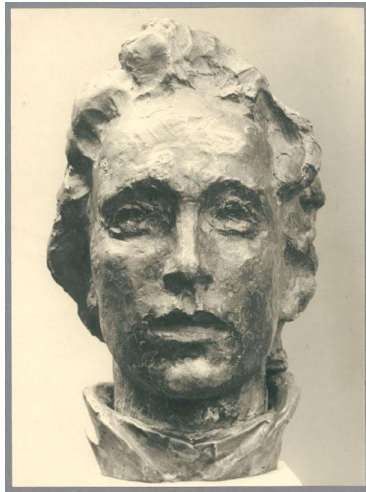

## Kopf Frauenstatue, 1929, Zink

Weitere Titel	Kopf Entwurf Frauenstatue Köpfchen Frauenkopf
Sammlungsbereich	Fotografie
Künstler*in	Georg Kolbe
Datierung	1929 (Entwurf)
Material/Technik	Vintage, Silbergelatineabzug
Maße	22,6 x 16,6 cm (Fotomaß)
Inventarnummer	GKfo-0381_001
Erwerbung	Nachlass Georg Kolbe
Werkverzeichnis-Nr.	W 29.002
Fotograf*in	Unbekannte*r Künstler*in
Rechte	Rechte vorbehalten - Freier Zugang

Text

Georg Kolbe, Kopf Frauenstatue, 1929, Zink, 25,5 cm