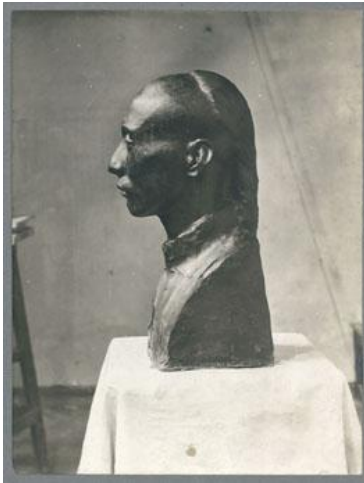

Kopf eines Chinesen, 1911, Bronze

Weitere Titel	Chinese
Sammlungsbereich	Fotografie
Künstler*in	Georg Kolbe
Datierung	1911 (Entwurf)
Material/Technik	Vintage, Silbergelatineabzug
Maße	11,8 x 8,8 cm (Fotomaß)
Inventarnummer	GKFo-0085_002
Erwerbung	Nachlass Georg Kolbe
Werkverzeichnis-Nr.	W 11.006
Fotograf*in	Unbekannte*r Künstler*in
Rechte	Rechte vorbehalten - Freier Zugang

Text

Georg Kolbe, Kopf eines Chinesen, 1911, Bronze, 43,5 cm