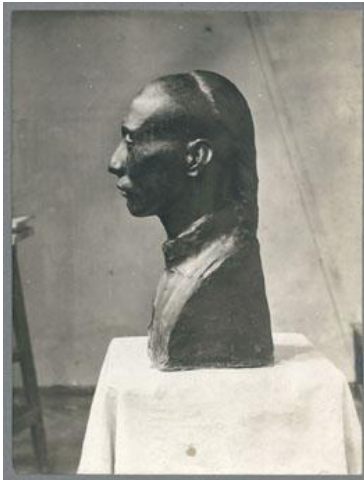

Kopf eines Chinesen, 1911, Bronze

Weitere Titel	Chinese
Sammlungsbereich	Fotografie
Künstler*in	Georg Kolbe
Datierung	1911 (Entwurf)
Material/Technik	Vintage, Silbergelatineabzug
Maße	11,8 x 8,8 cm (Fotomaß)
Inventarnummer	GKFo-0085_002
Erwerbung	Nachlass Georg Kolbe
Werkverzeichnis-Nr.	W 11.006
Fotograf*in	Unbekannte*r Künstler*in
Rechte	Rechte vorbehalten - Freier Zugang

Text

Georg Kolbe, Kopf eines Chinesen, 1911, Bronze, 43,5 cm