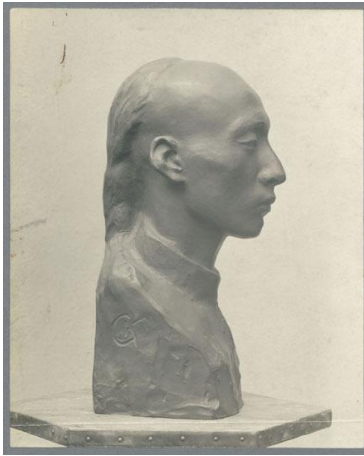

## Kopf eines Chinesen

Weitere Titel	Chinese
Sammlungsbereich	Fotografie
Künstler*in	Georg Kolbe
Datierung	1911 (Entwurf)
Material/Technik	Vintage, Silbergelatineabzug
Maße	18,7 x 15 cm (Fotomaß)
Inventarnummer	GKFo-0085_004
Erwerbung	Nachlass Georg Kolbe
Fotograf*in	Ludwig Schnorr von Carolsfeld
Rechte	Public Domain Mark 1.0

Text

Georg Kolbe, Kopf eines Chinesen, 1911, Bronze, 43,5 cm