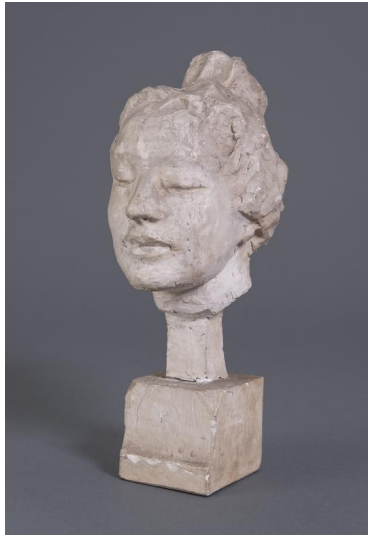

Kopf einer Thailänderin

Weitere Titel	Kopf einer Japanerin
Sammlungsbereich	Gipse
Künstler*in	Georg Kolbe
Datierung	1908 (Entwurf)
Material/Technik	Gips
Maße	25,6 cm (Gesamthöhe)
Inventarnummer	Gi222
Erwerbung	Nachlass Georg Kolbe
Werkverzeichnis-Nr.	W 08.005
Fotograf*in	Markus Hilbich, Berlin
Rechte	Public Domain Mark 1.0