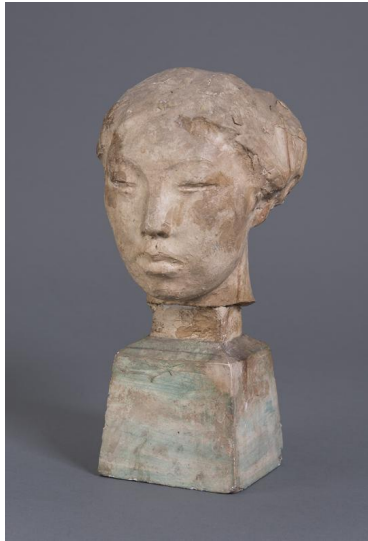

Kopf einer Chinesin

Sammlungsbereich	Gipse
Künstler*in	Georg Kolbe
Datierung	1911 (Entwurf)
Material/Technik	Gips
Maße	29,5 cm (Höhe)
Inventarnummer	Gi230
Erwerbung	Nachlass Georg Kolbe
Werkverzeichnis-Nr.	W 11.007
Fotograf*in	Markus Hilbich, Berlin
Rechte	Public Domain Mark 1.0