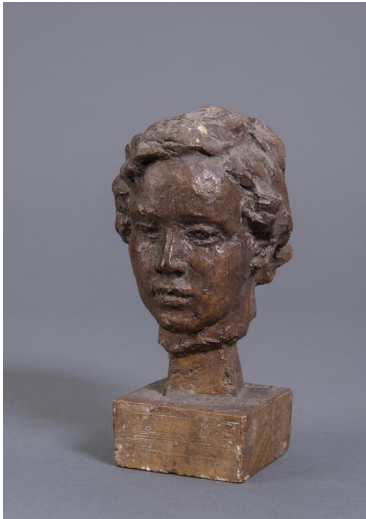

Kopf der Kleinen Mädchenstatue

| | |
|---------------------|----------------------------|
| Weitere Titel | Entwurf Goethehaus-Mädchen |
| Sammlungsbereich | Gipse |
| Künstler*in | Georg Kolbe |
| Datierung | 1936 (Entwurf) |
| Material/Technik | Gips |
| Maße | 15,3 cm (Höhe) |
| Inventarnummer | Gi342 |
| Erwerbung | Nachlass Georg Kolbe |
| Werkverzeichnis-Nr. | W 36.015 |
| Fotograf*in | Markus Hilbich, Berlin |
| Rechte | Public Domain Mark 1.0 |