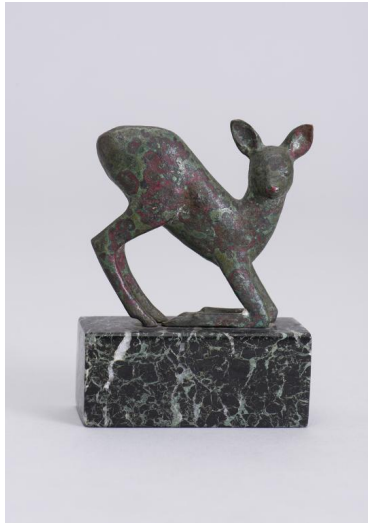

Kniendes Reh

Sammlungsbereich	Plastik
Künstler*in	Renée Sintenis
Datierung	1915 (Entwurf)
Material/Technik	Bronze
Maße	7,6 cm (Höhe)
Inventarnummer	P187
Erwerbung	Nachlass Georg Kolbe, übergeben von Maria von Tiesenhausen, 1980
Fotograf*in	Markus Hilbich, Berlin
Rechte	© VG Bild-Kunst, Bonn 2022