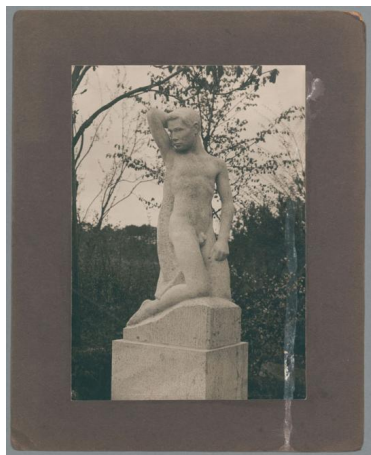

## Kniender Jüngling, 1909, Kalkstein

Weitere Titel	Gartenfigur, männlich
Sammlungsbereich	Fotografie
Künstler*in	Georg Kolbe
Datierung	1909 (Entwurf)
Material/Technik	Vintage, Silbergelatineabzug, montiert auf Karton
Maße	22,6 x 15,9 cm (Fotomaß)
Inventarnummer	GKFo-0061_001
Erwerbung	Nachlass Georg Kolbe
Werkverzeichnis-Nr.	W 09.001
Fotograf*in	Curt Baumgarten
Rechte	Rechte vorbehalten - Freier Zugang

Text

Georg Kolbe, Kniender Jüngling, 1909, Kalkstein, 114 cm, Villa Epstein, Berlin-Zehlendorf