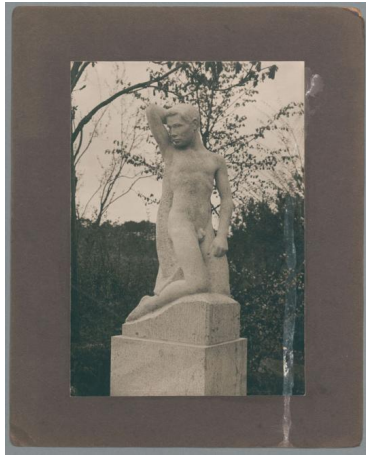

Kniender Jüngling, 1909, Kalkstein

Weitere Titel	Gartenfigur, männlich
Samlungsbereich	Fotografie
Künstler*in	Georg Kolbe
Datierung	1909 (Entwurf)
Material/Technik	Vintage, Silbergelatineabzug, montiert auf Karton
Maße	22,6 x 15,9 cm (Fotomaß)
Inventarnummer	GKFo-0061_001
Erwerbung	Nachlass Georg Kolbe
Werkverzeichnis-Nr.	W 09.001
Fotograf*in	Curt Baumgarten
Rechte	Rechte vorbehalten - Freier Zugang

Text

Georg Kolbe, Kniender Jüngling, 1909, Kalkstein, 114 cm, Villa Epstein, Berlin-Zehlendorf