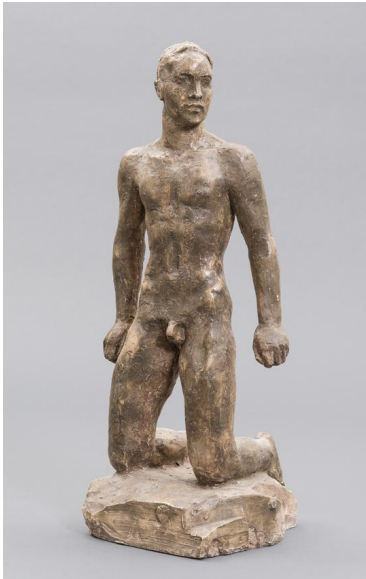

## Kniender

Weitere Titel	vermutlich nach Ted Shawn
Sammlungsbereich	Gipse
Künstler*in	Georg Kolbe
Datierung	1930 (Entwurf)
Material/Technik	Gips
Maße	64 cm (Höhe)
Inventarnummer	Gi405
Erwerbung	Nachlass Georg Kolbe
Werkverzeichnis-Nr.	W 30.012
Fotograf*in	Markus Hilbich, Berlin
Rechte	Public Domain Mark 1.0