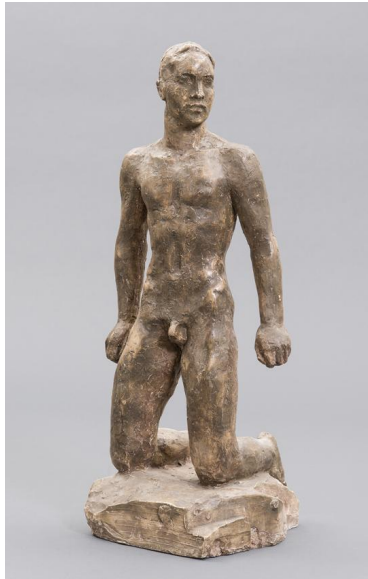

Kniender

Weitere Titel	vermutlich nach Ted Shawn
Sammlungsbereich	Gipse
Künstler*in	Georg Kolbe
Datierung	1930 (Entwurf)
Material/Technik	Gips
Maße	64 cm (Höhe)
Inventarnummer	Gi405
Erwerbung	Nachlass Georg Kolbe
Werkverzeichnis-Nr.	W 30.012
Fotograf*in	Markus Hilbich, Berlin
Rechte	Public Domain Mark 1.0