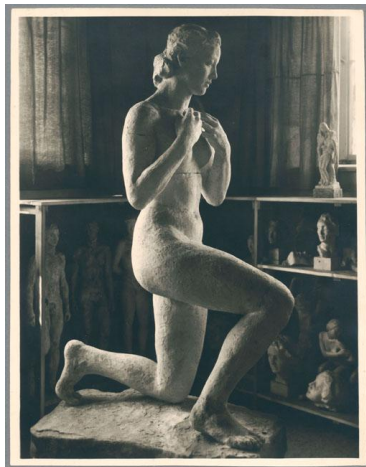

Kniende vom Menschenpaar, 1942, Gips

Weitere Titel	Menschenpaar Eilenburg Kniende Große Kniende
Sammlungsbereich	Fotografie
Künstler*in	Georg Kolbe
Datierung	1942 (Entwurf)
Material/Technik	Vintage, Silbergelatineabzug
Maße	22,3 x 17,3 cm (Fotomaß)
Inventarnummer	GKFo-0515_010
Erwerbung	Nachlass Georg Kolbe
Werkverzeichnis-Nr.	W 42.016
Fotograf*in	Unbekannte*r Künstler*in
Rechte	Rechte vorbehalten - Freier Zugang

Text

Georg Kolbe, Kniende vom Menschenpaar, 1942, Gips, 198 cm