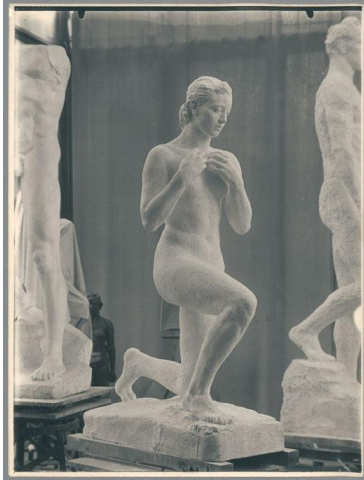

Kniende vom Menschenpaar, 1942, Gips

Weitere Titel	Menschenpaar Eilenburg Kniende Große Kniende
Sammlungsbereich	Fotografie
Künstler*in	Georg Kolbe
Datierung	1942 (Entwurf)
Material/Technik	Vintage, Silbergelatineabzug
Maße	23,9 x 17,9 cm (Fotomaß)
Inventarnummer	GKFo-0515_007
Erwerbung	Nachlass Georg Kolbe
Werkverzeichnis-Nr.	W 42.016
Fotograf*in	Unbekannte*r Künstler*in
Rechte	Rechte vorbehalten - Freier Zugang

Text

Georg Kolbe, Kniende vom Menschenpaar, 1942, Gips, 198 cm