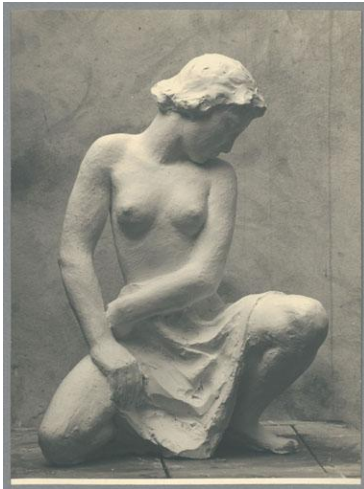

## Kniende mit Gewand, 1914, Gips

Weitere Titel	Badende
Sammlungsbereich	Fotografie
Künstler*in	Georg Kolbe
Datierung	1914 (Entwurf)
Material/Technik	Vintage, Silbergelatineabzug
Maße	17,5 x 12,8 cm (Fotomaß)
Inventarnummer	GK Fo-0128_003
Erwerbung	Nachlass Georg Kolbe
Werkverzeichnis-Nr.	W 14.006
Fotograf*in	Ludwig Schnorr von Carolsfeld
Rechte	Public Domain Mark 1.0

Text

Georg Kolbe, Kniende mit Gewand, 1914, Gips, ca. 70 cm