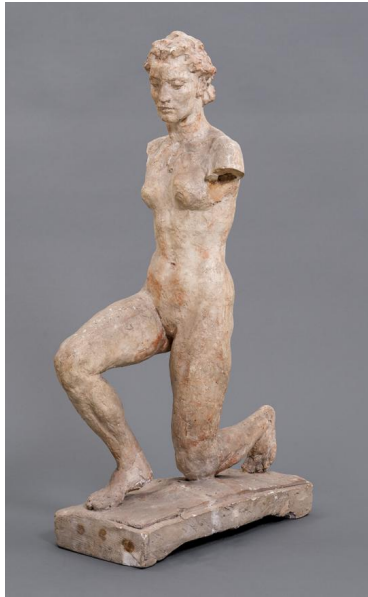

## Kniende, Entwurf

Weitere Titel	Entwurf Frau vom Menschenpaar Eilenburg
Sammlungsbereich	Gipse
Künstler*in	Georg Kolbe
Datierung	1942 (Entwurf)
Material/Technik	Gips
Maße	103 cm (Höhe)
Inventarnummer	Gi448
Erwerbung	Nachlass Georg Kolbe
Werkverzeichnis-Nr.	W 42.013
Fotograf*in	Markus Hilbich, Berlin
Rechte	Public Domain Mark 1.0