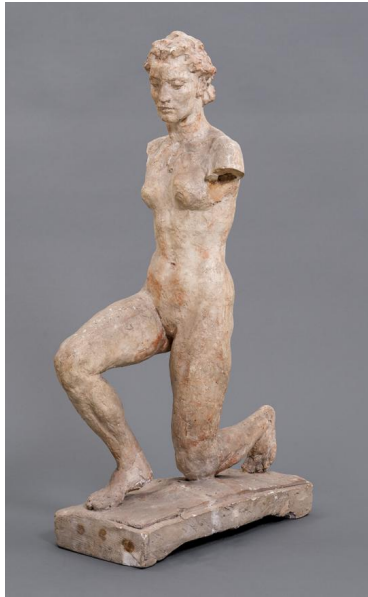

Kniende, Entwurf

Weitere Titel	Entwurf Frau vom Menschenpaar Eilenburg
Sammlungsbereich	Gipse
Künstler*in	Georg Kolbe
Datierung	1942 (Entwurf)
Material/Technik	Gips
Maße	103 cm (Höhe)
Inventarnummer	Gi448
Erwerbung	Nachlass Georg Kolbe
Werkverzeichnis-Nr.	W 42.013
Fotograf*in	Markus Hilbich, Berlin
Rechte	Public Domain Mark 1.0