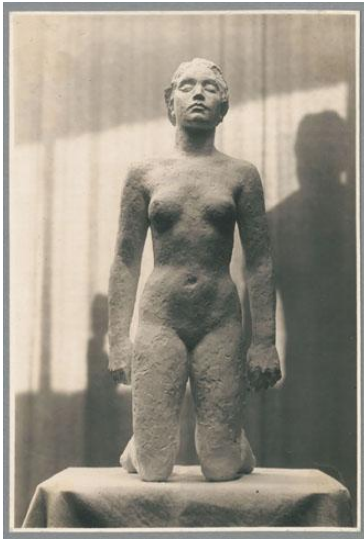

## Kniende, 1932, Gips

Sammlungsbereich	Fotografie
Künstler*in	Georg Kolbe
Datierung	1932 (Entwurf)
Material/Technik	Vintage, Silbergelatineabzug
Maße	16,7 x 11,2 cm (Fotomaß)
Inventarnummer	GK Fo-0420_001
Erwerbung	Nachlass Georg Kolbe
Werkverzeichnis-Nr.	W 32.005
Fotograf*in	Unbekannte*r Künstler*in
Rechte	Rechte vorbehalten - Freier Zugang

Text

Georg Kolbe, Kniende, 1932, Gips