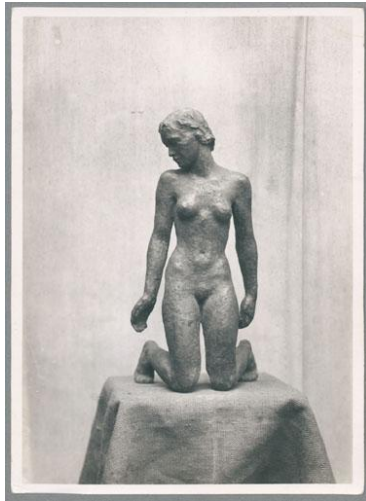

Kniende, 1926, Bronze

Weitere Titel	Kniende 26
Sammlungsbereich	Fotografie
Künstler*in	Georg Kolbe
Datierung	1926 (Entwurf)
Material/Technik	Vintage, Silbergelatineabzug
Maße	17,6 x 12,8 cm (Fotomaß)
Inventarnummer	GKFo-0299_006
Erwerbung	Nachlass Georg Kolbe
Werkverzeichnis-Nr.	W 26.001
Fotograf*in	Unbekannte*r Künstler*in
Rechte	Rechte vorbehalten - Freier Zugang

Text

Georg Kolbe, Kniende, 1926, Bronze, 54,5 cm, Ausstellungsraum Karl Buchholz, Berlin