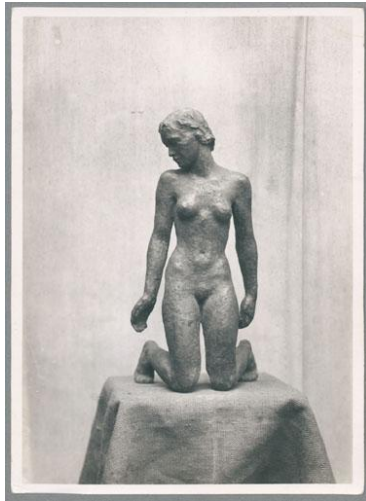

## Kniende, 1926, Bronze

Weitere Titel	Kniende 26
Sammlungsbereich	Fotografie
Künstler*in	Georg Kolbe
Datierung	1926 (Entwurf)
Material/Technik	Vintage, Silbergelatineabzug
Maße	17,6 x 12,8 cm (Fotomaß)
Inventarnummer	GKFo-0299_006
Erwerbung	Nachlass Georg Kolbe
Werkverzeichnis-Nr.	W 26.001
Fotograf*in	Unbekannte*r Künstler*in
Rechte	Rechte vorbehalten - Freier Zugang

Text

Georg Kolbe, Kniende, 1926, Bronze, 54,5 cm, Ausstellungsraum Karl Buchholz, Berlin