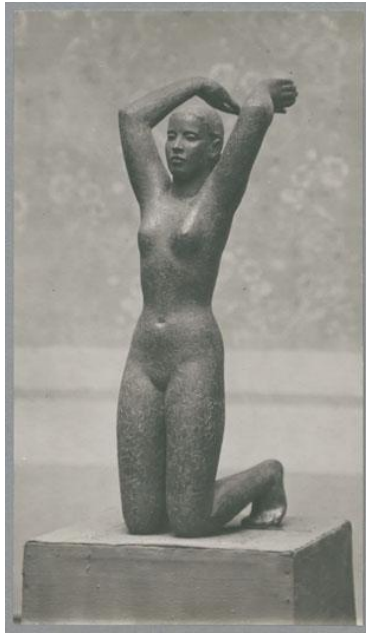

Kniende, 1923/24, Bronze

Weitere Titel	Große Kniende
Sammlungsbereich	Fotografie
Künstler*in	Georg Kolbe
Datierung	1923/24 (Entwurf)
Material/Technik	Vintage, Silbergelatineabzug
Maße	18,3 x 10,4 cm (Fotomaß)
Inventarnummer	GK Fo-0243_002
Erwerbung	Nachlass Georg Kolbe
Werkverzeichnis-Nr.	W 24.005
Fotograf*in	Unbekannte*r Künstler*in
Rechte	Rechte vorbehalten - Freier Zugang

Text

Georg Kolbe, Kniende, 1923/24, Bronze, 111 cm