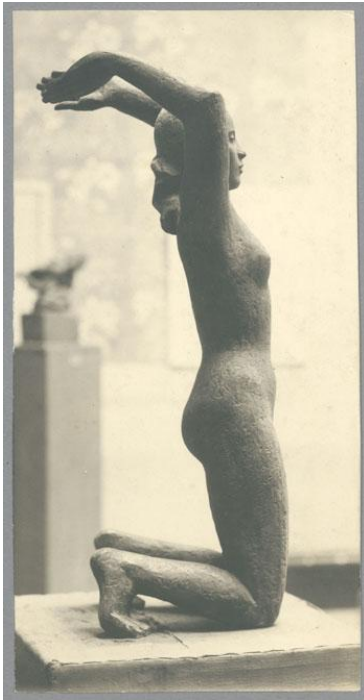

Kniende, 1923/24, Bronze

Weitere Titel	Große Kniende
Sammlungsbereich	Fotografie
Künstler*in	Georg Kolbe
Datierung	1923/24 (Entwurf)
Material/Technik	Vintage, Silbergelatineabzug
Maße	23 x 11,5 cm (Fotomaß)
Inventarnummer	GKFo-0243_005
Erwerbung	Nachlass Georg Kolbe
Werkverzeichnis-Nr.	W 24.005
Fotograf*in	Unbekannte*r Künstler*in
Rechte	Rechte vorbehalten - Freier Zugang

Text

Georg Kolbe, Kniende, 1923/24, Bronze, 111 cm