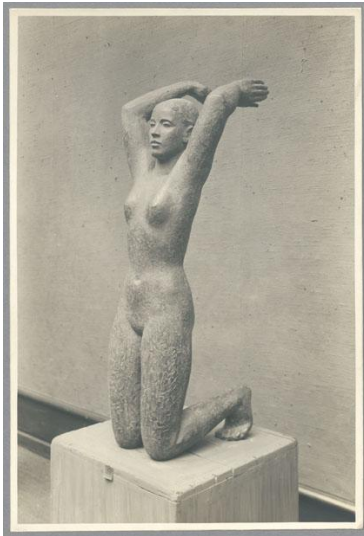

Kniende, 1923/24, Bronze

Weitere Titel	Große Kniende
Sammlungsbereich	Fotografie
Künstler*in	Georg Kolbe
Datierung	1923/24 (Entwurf)
Material/Technik	Vintage, Silbergelatineabzug
Maße	21,2 x 14,3 cm (Fotomaß)
Inventarnummer	GKFo-0243_001
Erwerbung	Nachlass Georg Kolbe
Werkverzeichnis-Nr.	W 24.005
Fotograf*in	Unbekannte*r Künstler*in
Rechte	Rechte vorbehalten - Freier Zugang

Text

Georg Kolbe, Kniende, 1923/24, Bronze, 111 cm, Dresden, Galerie Arnold