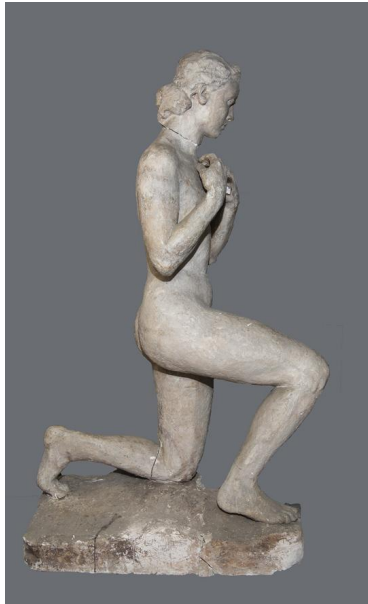

Kniende

Weitere Titel	Große Kniende Frau vom Menschenpaar Eilenburg
Sammlungsbereich	Gipse
Künstler*in	Georg Kolbe
Datierung	1942 (Entwurf)
Material/Technik	Gips
Maße	ca. 198 cm (Höhe)
Inventarnummer	Gi474
Erwerbung	Nachlass Georg Kolbe
Werkverzeichnis-Nr.	W 42.016
Fotograf*in	Markus Hilbich, Berlin
Rechte	Public Domain Mark 1.0