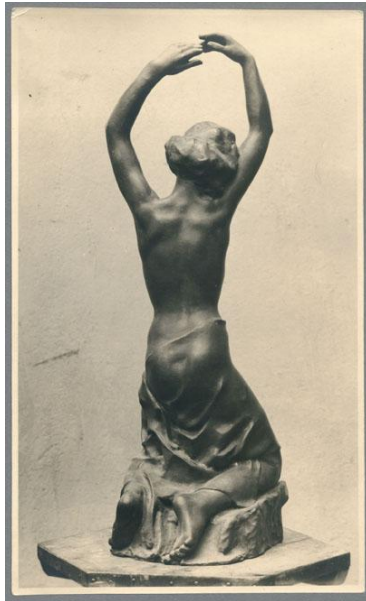

## Kniende

Weitere Titel	Flehende
Sammlungsbereich	Fotografie
Künstler*in	Georg Kolbe
Datierung	1907 (Entwurf)
Material/Technik	Vintage, Silbergelatineabzug
Maße	22,8 x 13,7 cm (Fotomaß)
Inventarnummer	GK Fo-0049_004
Erwerbung	Nachlass Georg Kolbe
Werkverzeichnis-Nr.	W 07.006
Fotograf*in	Ludwig Schnorr von Carolsfeld
Rechte	Public Domain Mark 1.0

Text

Georg Kolbe, Kniende, 1907, Bronze, 70,5 cm