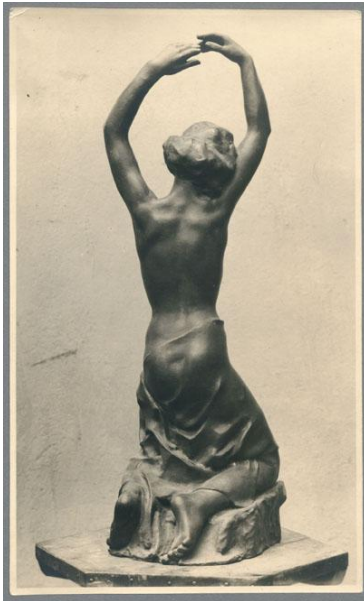

Kniende

Weitere Titel	Flehende
Sammlungsbereich	Fotografie
Künstler*in	Georg Kolbe
Datierung	1907 (Entwurf)
Material/Technik	Vintage, Silbergelatineabzug
Maße	22,8 x 13,7 cm (Fotomaß)
Inventarnummer	GKFo-0049_004
Erwerbung	Nachlass Georg Kolbe
Werkverzeichnis-Nr.	W 07.006
Fotograf*in	Ludwig Schnorr von Carolsfeld
Rechte	Public Domain Mark 1.0

Text

Georg Kolbe, Kniende, 1907, Bronze, 70,5 cm