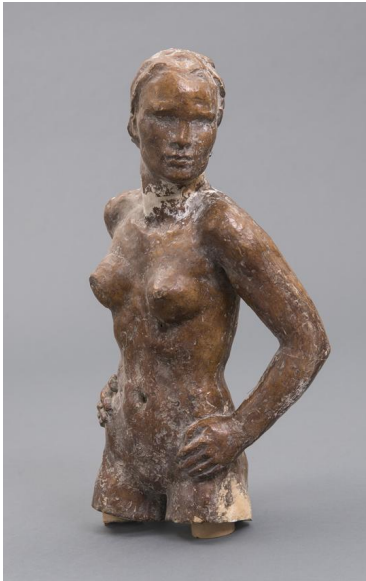

Kniende

Weitere Titel	Kniende 28
Sammlungsbereich	Gipse
Künstler*in	Georg Kolbe
Datierung	1928 (Entwurf)
Material/Technik	Gips
Maße	52 cm (Höhe)
Inventarnummer	Gi393
Erwerbung	Nachlass Georg Kolbe
Werkverzeichnis-Nr.	W 28.003
Fotograf*in	Markus Hilbich, Berlin
Rechte	Public Domain Mark 1.0