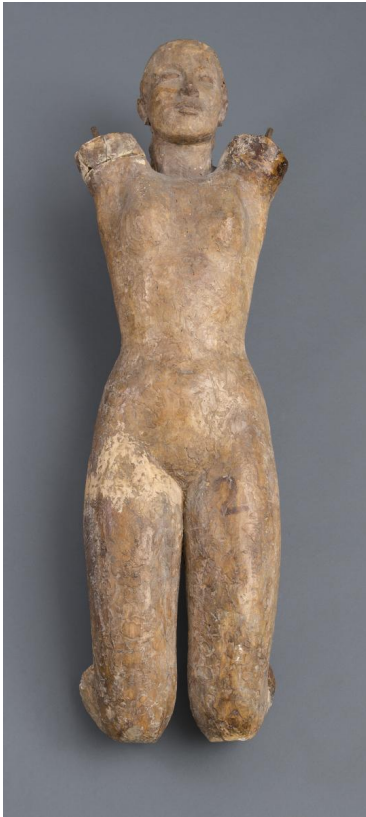

## Kniende

Weitere Titel	Große Kniende
Sammlungsbereich	Gipse
Künstler*in	Georg Kolbe
Datierung	1923/24 (Entwurf)
Material/Technik	Gips
Maße	Torso: 110 cm (Höhe)
Inventarnummer	Gi246
Erwerbung	Nachlass Georg Kolbe
Werkverzeichnis-Nr.	W 24.005
Fotograf*in	Markus Hilbich, Berlin
Rechte	Public Domain Mark 1.0