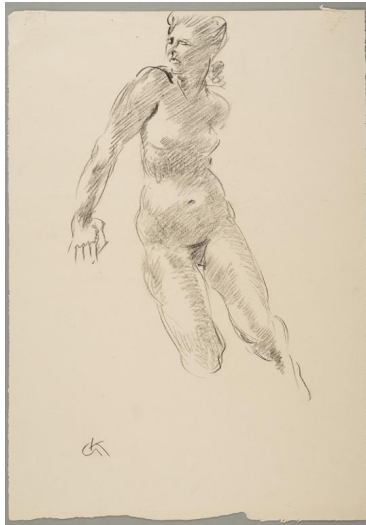

Kniende

Sammlungsbereich	Zeichnung
Künstler*in	Georg Kolbe
Datierung	um 1946 (Entwurf)
Material/Technik	Kreide auf Papier
Maße	47 x 31,2 cm (Blattmaß)
Inventarnummer	Z1297
Erwerbung	Nachlass Georg Kolbe
Fotograf*in	Markus Hilbich, Berlin
Rechte	Public Domain Mark 1.0