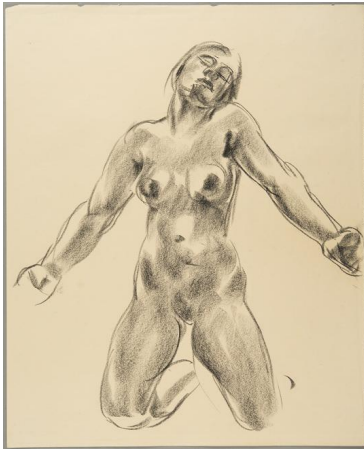

Kniende

Sammlungsbereich	Zeichnung
Künstler*in	Georg Kolbe
Datierung	nach 1933 (Entwurf)
Material/Technik	Kreide auf Papier
Maße	48,8 x 39,6 cm (Blattmaß)
Inventarnummer	Z804
Erwerbung	Nachlass Georg Kolbe
Fotograf*in	Markus Hilbich, Berlin
Rechte	Public Domain Mark 1.0