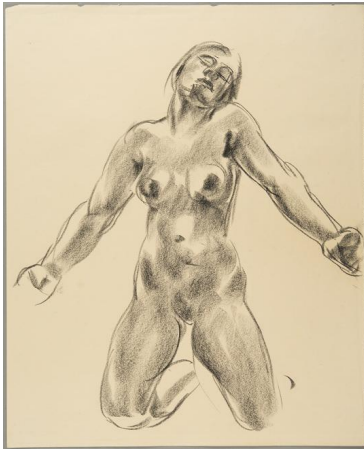

## Kniende

Sammlungsbereich	Zeichnung
Künstler*in	Georg Kolbe
Datierung	nach 1933 (Entwurf)
Material/Technik	Kreide auf Papier
Maße	48,8 x 39,6 cm (Blattmaß)
Inventarnummer	Z804
Erwerbung	Nachlass Georg Kolbe
Fotograf*in	Markus Hilbich, Berlin
Rechte	Public Domain Mark 1.0