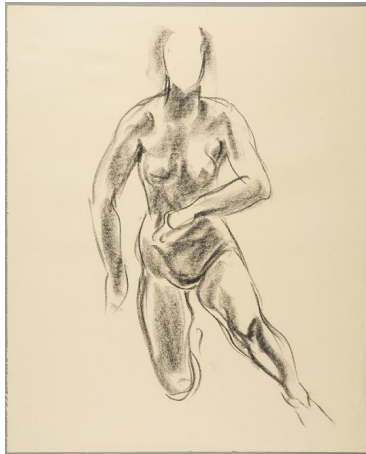

## Kniende

Sammlungsbereich	Zeichnung
Künstler*in	Georg Kolbe
Datierung	um 1930 (Entwurf)
Material/Technik	Kreide auf Papier
Maße	48,9 x 39,9 cm (Blattmaß)
Inventarnummer	Z700
Erwerbung	Nachlass Georg Kolbe
Fotograf*in	Markus Hilbich, Berlin
Rechte	Public Domain Mark 1.0