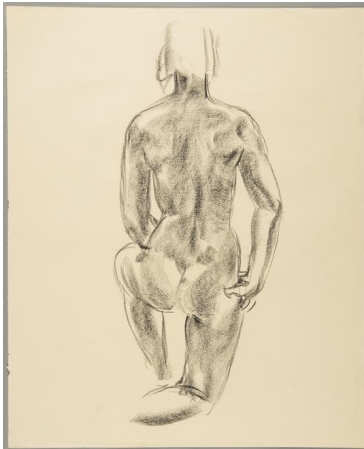

Kniende

Weitere Titel	Rückenansicht
Sammlungsbereich	Zeichnung
Künstler*in	Georg Kolbe
Datierung	um 1930 (Entwurf)
Material/Technik	Kreide auf Papier
Maße	48,9 x 39,7 cm (Blattmaß)
Inventarnummer	Z699
Erwerbung	Nachlass Georg Kolbe
Werkverzeichnis-Nr.	W 31.013
Fotograf*in	Markus Hilbich, Berlin
Rechte	Public Domain Mark 1.0