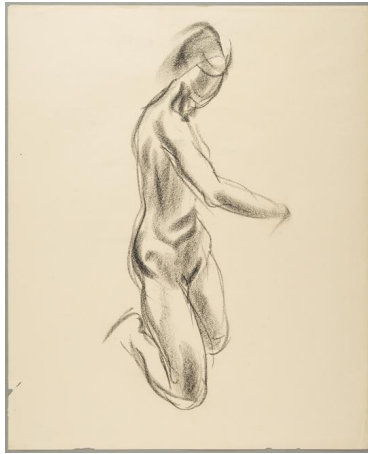

Kniende

Sammlungsbereich	Zeichnung
Künstler*in	Georg Kolbe
Datierung	um 1930 (Entwurf)
Material/Technik	Kreide auf Papier
Maße	49 x 39,8 cm (Blattmaß)
Inventarnummer	Z681
Erwerbung	Nachlass Georg Kolbe
Fotograf*in	Markus Hilbich, Berlin
Rechte	Public Domain Mark 1.0