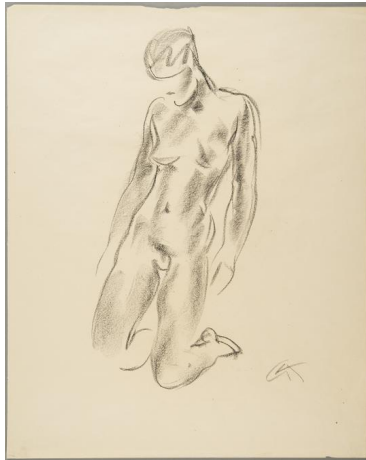

## Kniende

Sammlungsbereich	Zeichnung
Künstler*in	Georg Kolbe
Datierung	vor 1930 (Entwurf)
Material/Technik	Kreide auf Papier
Maße	49,1 x 39,2 cm (Blattmaß)
Inventarnummer	Z614
Erwerbung	Nachlass Georg Kolbe
Werkverzeichnis-Nr.	W 26.001
Fotograf*in	Markus Hilbich, Berlin
Rechte	Public Domain Mark 1.0