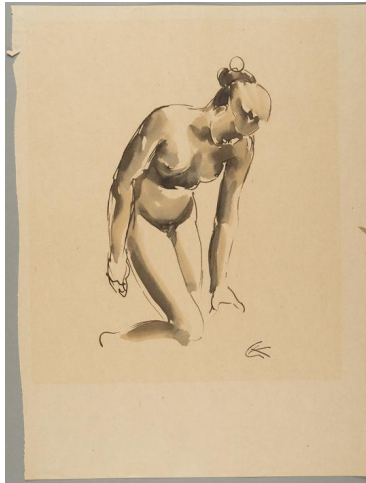

Kniende

| | |
|------------------|-------------------------------------|
| Sammlungsbereich | Zeichnung |
| Künstler*in | Georg Kolbe |
| Datierung | 1916 - 1920 (Entwurf) |
| Material/Technik | Feder und Pinsel, Tusche auf Papier |
| Maße | 45,7 x 34,1 cm (Blattmaß) |
| Inventarnummer | Z294 |
| Erwerbung | Nachlass Georg Kolbe |
| Fotograf*in | Markus Hilbich, Berlin |
| Rechte | Public Domain Mark 1.0 |