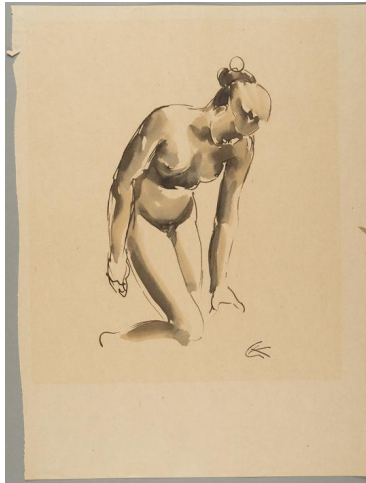

## Kniende

Sammlungsbereich	Zeichnung
Künstler*in	Georg Kolbe
Datierung	1916 - 1920 (Entwurf)
Material/Technik	Feder und Pinsel, Tusche auf Papier
Maße	45,7 x 34,1 cm (Blattmaß)
Inventarnummer	Z294
Erwerbung	Nachlass Georg Kolbe
Fotograf*in	Markus Hilbich, Berlin
Rechte	Public Domain Mark 1.0