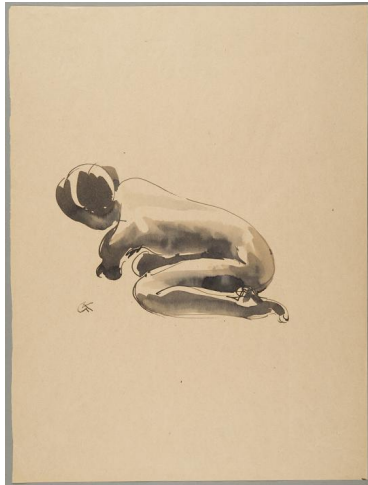

Kniende

Sammlungsbereich	Zeichnung
Künstler*in	Georg Kolbe
Datierung	1913 - 1916 (Entwurf)
Material/Technik	Feder und Pinsel, Tusche auf Papier
Maße	45,8 x 44,2 cm (Blattmaß)
Inventarnummer	Z280
Erwerbung	Nachlass Georg Kolbe
Fotograf*in	Markus Hilbich, Berlin
Rechte	Public Domain Mark 1.0