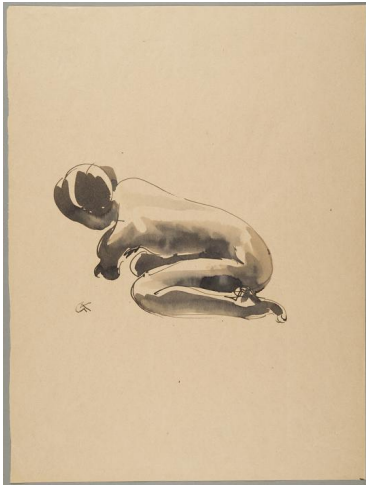

Kniende

Sammlungsbereich	Zeichnung
Künstler*in	Georg Kolbe
Datierung	1913 - 1916 (Entwurf)
Material/Technik	Feder und Pinsel, Tusche auf Papier
Maße	45,8 x 44,2 cm (Blattmaß)
Inventarnummer	Z280
Erwerbung	Nachlass Georg Kolbe
Fotograf*in	Markus Hilbich, Berlin
Rechte	Public Domain Mark 1.0