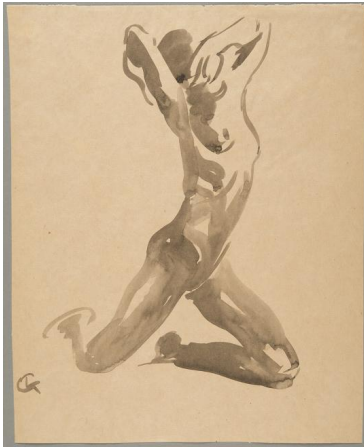

Kniende

Sammlungsbereich	Zeichnung
Künstler*in	Georg Kolbe
Datierung	1908/11 (Entwurf)
Material/Technik	Pinsel, Tusche auf Papier
Maße	38 x 31 cm (Blattmaß)
Inventarnummer	Z97
Erwerbung	Nachlass Georg Kolbe
Fotograf*in	Markus Hilbich, Berlin
Rechte	Public Domain Mark 1.0