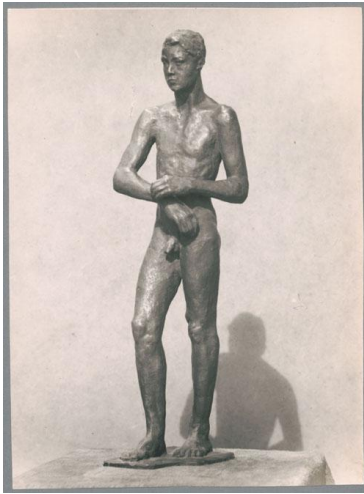

Knabe, 1946, Bronze

Sammlungsbereich	Fotografie
Künstler*in	Georg Kolbe
Datierung	1946 (Entwurf)
Material/Technik	Vintage, Silbergelatineabzug
Maße	23 x 17 cm (Fotomaß)
Inventarnummer	GKFo-0538_001
Erwerbung	Nachlass Georg Kolbe
Werkverzeichnis-Nr.	W 46.004
Fotograf*in	Margrit Schwartzkopff
Rechte	Rechte vorbehalten - Freier Zugang

Text

Georg Kolbe, Knabe, 1946, Bronze, 55 cm